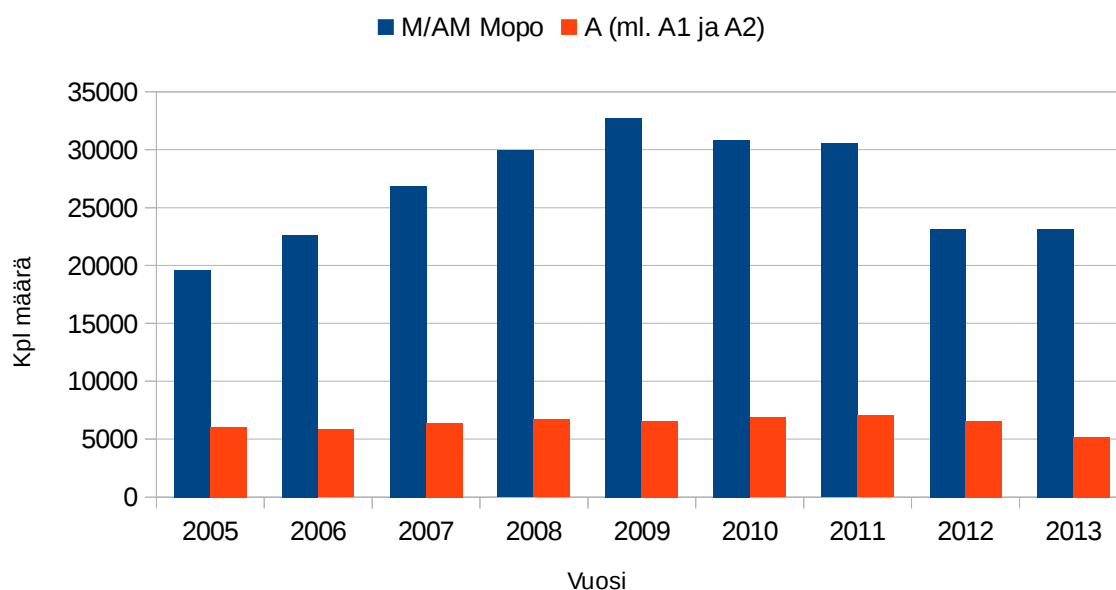

Suomen Motoristit ry
 Kuusimäenkatu 21
 33560 TAMPERE

Tiedote / Tilasto

23.10.2014

VUOSITTAIN LUOVUTETUT AJOKORTIT AJOKORTTILUOKITTAIN

Trafin ajokorttitilastoissa ei ole eritelty A1- ja A2-luokkia, vaan ne sisältyvät luokkaan A. Alla 1.1.-31.12. vuotuiset mopo- ja A-ajokorttien luvut. Huomautus: vuosina 2005–2012 mopokorttiluku käsittää luokan M, MT ei ole mukana. Vuonna 2013 mopokorttiluku tarkoittaa, että henkilöllä on ajokortti luokkaan AM120, muttei luokkaan AM121.

vuosi	M/AM Mopo	A (ml. A1 ja A2)	Yhteensä
2005	19 602	6 038	25 640
2006	22 643	5 824	28 467
2007	26 861	6 424	33 285
2008	29 909	6 707	36 616
2009	32 762	6 568	39 330
2010	30 833	6 847	37 680
2011	30 533	7 048	37 581
2012	23 142	6 587	29 729
2013	23 162	5 168	28 330